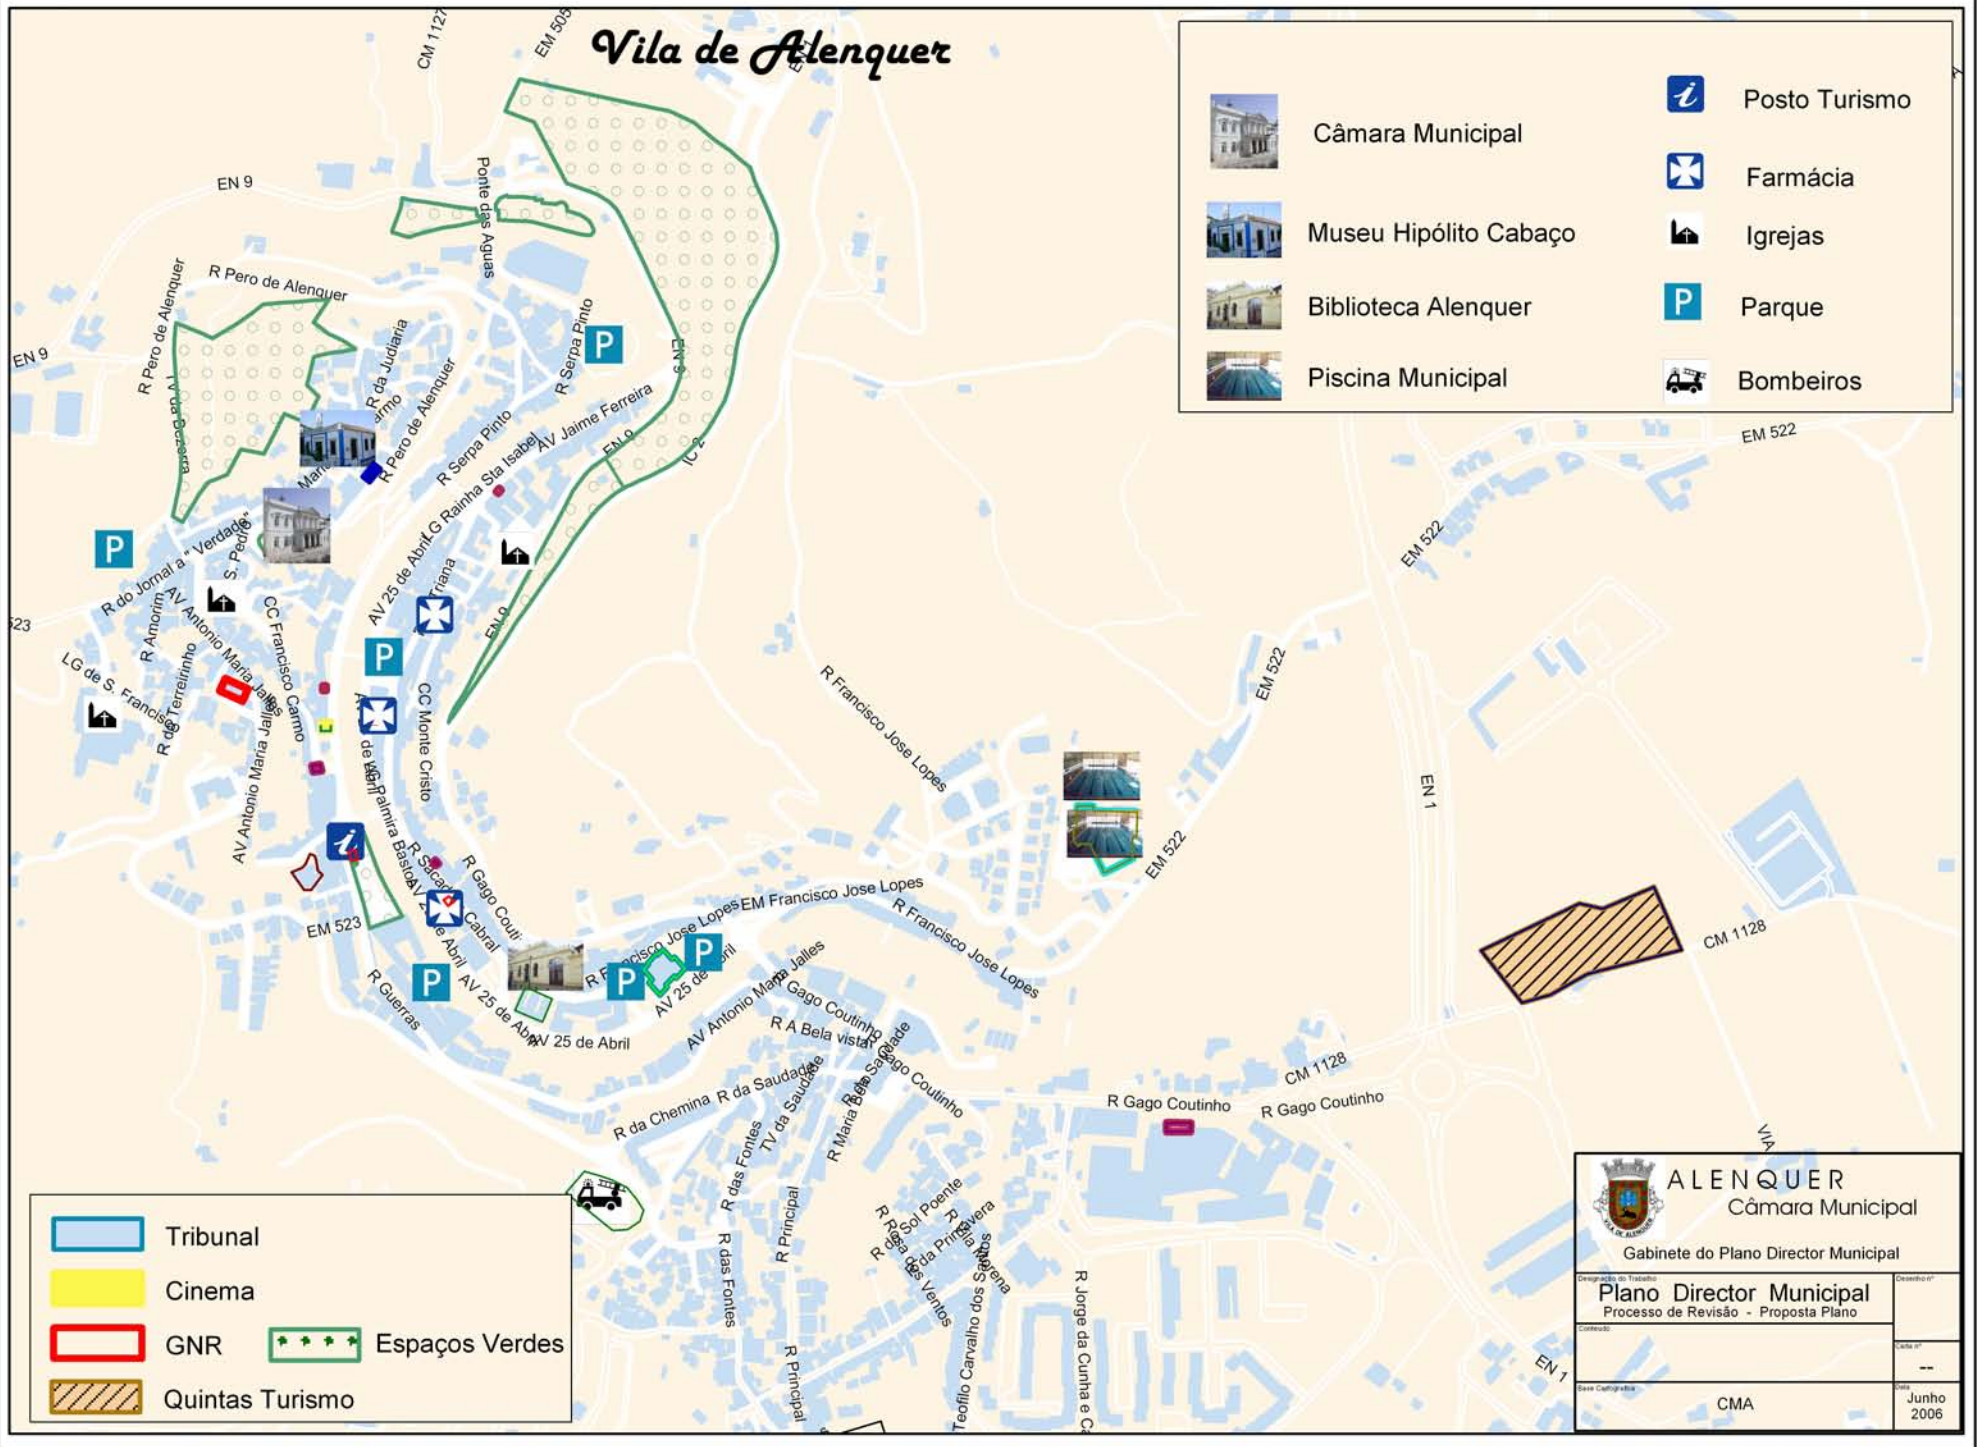

Vila de ALENQUER

-  Tribunal
-  Cinema
-  GNR
-  Espaços Verdes
-  Quintas Turismo

-  Câmara Municipal
-  Museu Hipólito Cabaço
-  Biblioteca Alenquer
-  Piscina Municipal
-  Posto Turismo
-  Farmácia
-  Igrejas
-  Parque
-  Bombeiros

ALENQUER
Câmara Municipal

Gabinete do Plano Director Municipal

Designação do Trabalho: **Plano Director Municipal**
Processo de Revisão - Proposta Plano

Estado: **Concluído**

Assinatura: **CMA**

Data: **Junho 2006**